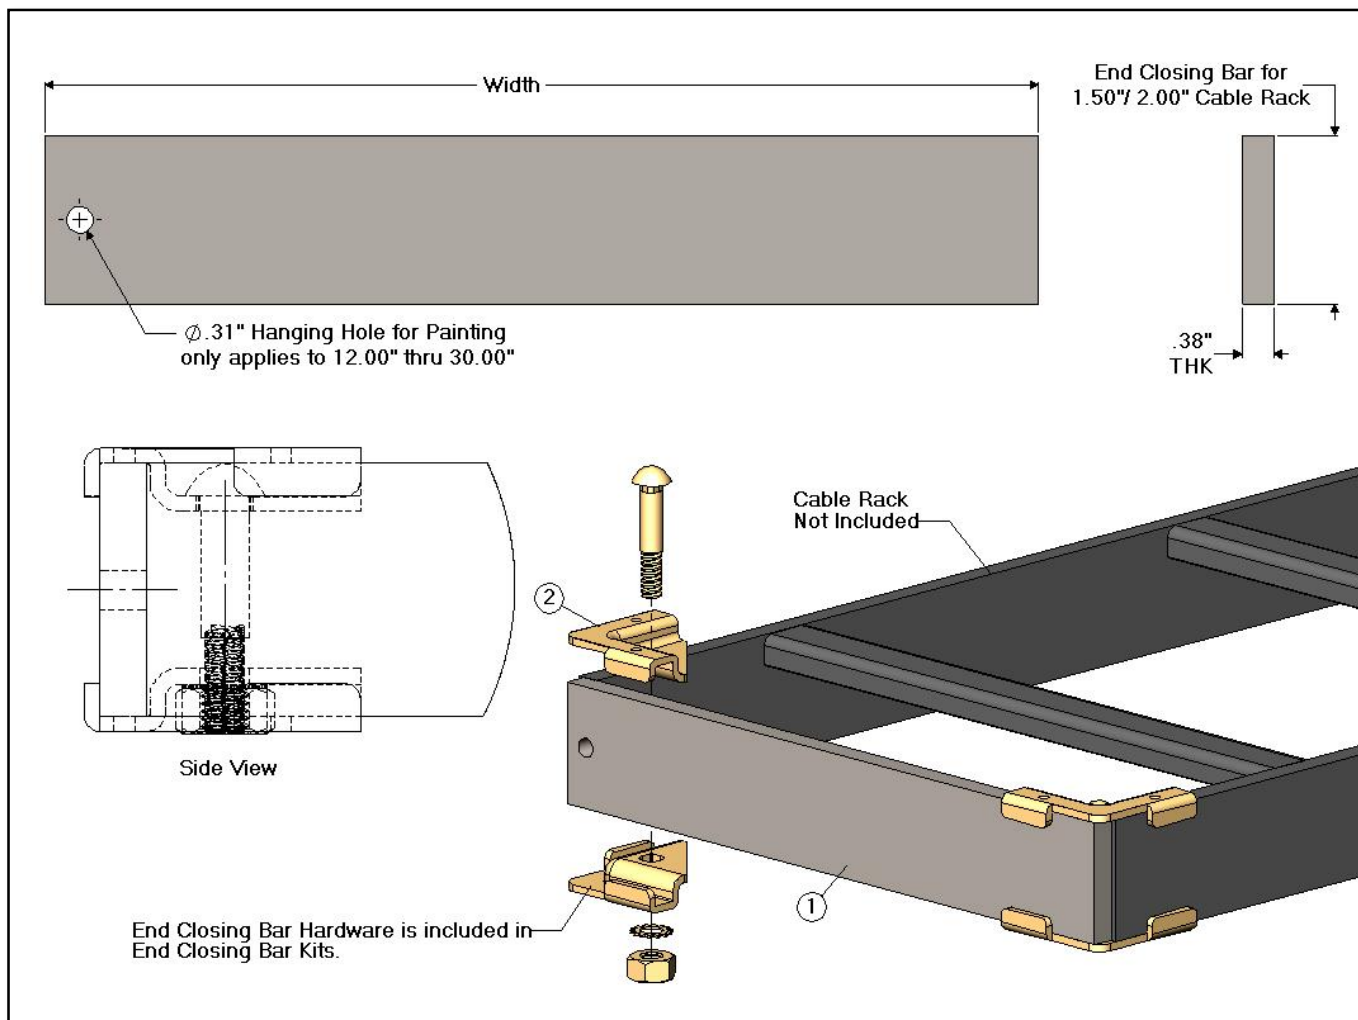

EB Series - End Closing Bar For 1.50"/ 2.00" Cable Rack

EB1xx Series End Closing Bar for 1.50" Cable Rack		
CSF P/N#	Width	Cable Rack Width
EB105	4.75"	5.00"
EB106	5.75"	6.00"
EB110	9.75"	10.00"
EB112	11.75"	12.00"
EB115	14.75"	15.00"
EB118	17.75"	18.00"
EB120	19.75"	20.00"
EB124	23.75"	24.00"
EB125	24.75"	25.00"
EB130	29.75"	30.00"

EB2xx Series End Closing Bar for 2.00" Cable Rack		
CSF P/N#	Width	Cable Rack Width
EB205	4.75"	5.00"
EB206	5.75"	6.00"
EB210	9.75"	10.00"
EB212	11.75"	12.00"
EB215	14.75"	15.00"
EB218	17.75"	18.00"
EB220	19.75"	20.00"
EB224	23.75"	24.00"
EB225	24.75"	25.00"
EB230	29.75"	30.00"